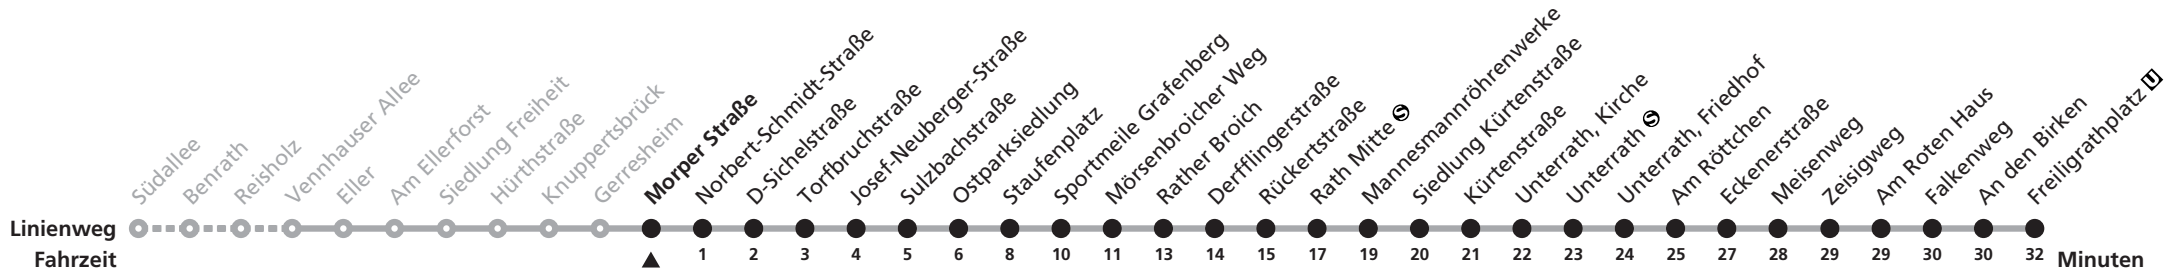

730 ▶ D-Unterrath ☉ ▶ D-Freiligrathplatz ☐

Gültig ab 08.01.2012

Uhr	Montag - Freitag	Samstag	Sonn- und Feiertag	Uhr
4	59			4
5	19 29 39 56	21 41	44	5
6	06 16 26 36 46 56	01 21 41	14 44	6
7	06 16 26 36 46 56	01 21 31 45	14 44	7
8	06 16 26 36 46 56	00 15 30 45	14 44	8
9	06 16 26 36 46 56	00 15 31 46	14 34 54	9
10	06 16 26 36 46 56	01 16 31 46	15 35 55	10
11	06 16 26 36 46 56	01 16 31 46	15 35 55	11
12	06 16 26 36 46 56	01 16 31 46	15 35 55	12
13	06 16 26 36 46 56	01 16 31 46	18 33 48	13
14	06 16 26 36 46 56	01 16 31 46	03 18 33 48	14
15	06 16 26 36 46 56	01 16 31 46	03 18 33 48	15
16	06 16 26 36 46 56	01 15 30 45	03 18 33 48	16
17	06 16 26 36 46 56	00 15 30 45	03 18 33 48	17
18	06 16 26 36 46 56	00 15 30 45 58	03 18 33 59	18
19	06 16 26 36 46	18 38 58	19 39 59	19
20	06 22 39 57	18 36 56	19 37 57	20
21	17 37 55	16 35 55	17 35 55	21
22	15 35 55	15 35 55	15 35 55	22
23	15 35 49a	15 35 49a	15 35 49a	23
0				0

Hinweise

a ab Freiligrathplatz ☐ weiter als Linie 760 bis Nagelsweg

Schlaue Nummer 01803. 50 40 30 (9 Cent/Minute aus dem deutschen Festnetz; Mobilfunk max. 42 Cent/Minute)
Am 24., 25., 26., 31. Dezember und am 1. Januar gilt ein Sonderfahrplan, den Sie in Rheinbahn-Fahrzeugen und -KundenCentern erhalten.