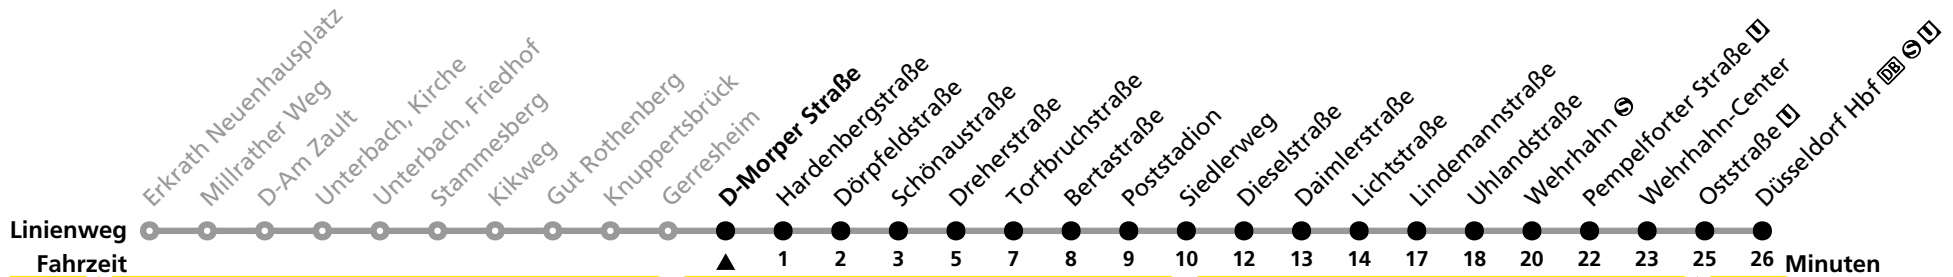

737

► Dieselstraße ► D-Wehrhahn ► Düsseldorf Hbf

Uhr	Montag - Freitag	Samstag	Sonn- und Feiertag	Uhr
0	19	19	19a	0
1				1
2				2
3				3
4	09 29 49	49	49	4
5	09 29 48	19 49	19 49	5
6	08 28 48	19 49	19 49	6
7	08 28 48	19 49	19 49	7
8	08 28 48	19 49	19 49	8
9	08 28 48	08 28 48	19 48	9
10	08 28 48	08 28 48	18 48	10
11	08 28 48	08 28 48	18 48	11
12	08 28 48	08 28 48	18 48	12
13	08 28 48	08 28 48	18 48	13
14	08 28 48	08 28 48	18 48	14
15	08 28 48	08 28 48	18 48	15
16	08 28 48	08 28 48	18 48	16
17	08 28 48	08 28 48	18 48	17
18	08 28 48	08 28 48	18 48	18
19	08 28 48	08 28 48	18 48	19
20	19 49	19 49	18 48	20
21	19 49	19 49	18 48	21
22	19 49	19 49	18 49	22
23	19 49	19 49	19 49	23

Hinweise
a nicht 25.12. und 1.1.

Schläue Nummer 0800. 6 50 40 30 (gebührenfrei aus allen dt. Netzen)
Am 24. und 31. Dezember gilt ein Sonderfahrplan, den Sie unter www.rheinbahn.de und in der Rheinbahn-App abrufen können.