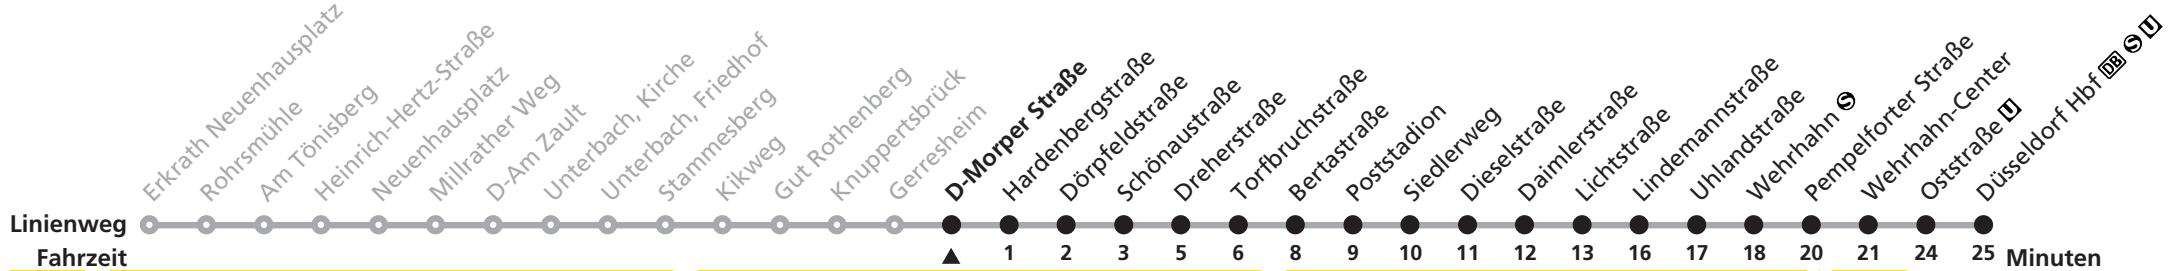

# 737

► Dieselstraße ► D-Wehrhahn ► Düsseldorf Hbf

Gültig ab 08.01.2012

Uhr	Montag - Freitag	Samstag	Sonn- und Feiertag	Uhr	Hinweise
4	27			4	
5	42	11 49		5	
6	02 21 41	19 49		6	
7	01 21 41	19 49		7	
8	01 21 41	19 49		8	
9	01 21 41	19 49	49	9	
10	01 21 41	19 49	19 49	10	
11	01 21 41	19 49	19 49	11	
12	01 21 41	19 49	19 49	12	
13	01 21 41	19 49	19 49	13	
14	01 21 41	19 49	19 49	14	
15	01 21 41	19 49	19 49	15	
16	01 21 41	19 49	19 49	16	
17	01 21 41	19 49	19 49	17	
18	01 21 41	19 49	19 49	18	
19	01 22 47	19 49	19 49	19	
20	49	49	49	20	
21	49	49	49	21	
22	49	49	49	22	
23	49	49	49	23	
0				0	

Schlaue Nummer 01803. 50 40 30 (9 Cent/Minute aus dem deutschen Festnetz; Mobilfunk max. 42 Cent/Minute)  
 Am 24., 25., 26., 31. Dezember und am 1. Januar gilt ein Sonderfahrplan, den Sie in Rheinbahn-Fahrzeugen und -KundenCentern erhalten.