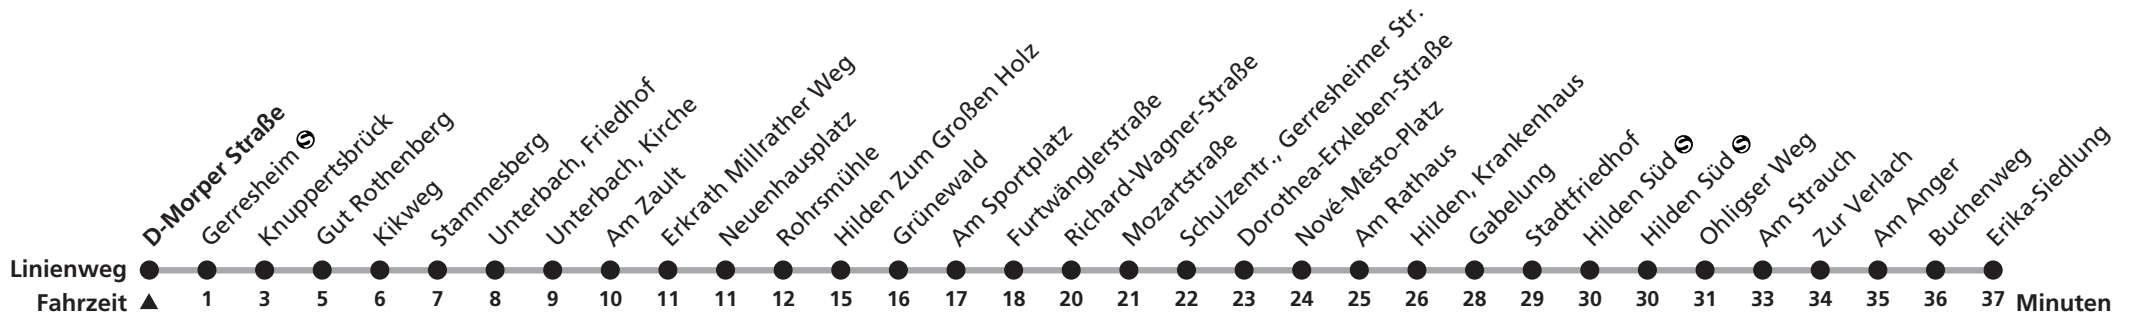

781

► D-Gerresheim ☉ ► Erkrath Neuenhausplatz ► Hilden Süd ☉ ► Hilden Erika-Siedlung

Gültig ab 08.01.2012

Uhr	Montag - Freitag	Samstag	Sonn- und Feiertag	Uhr	Hinweise
4				4	
5				5	
6				6	
7				7	
8			09	8	
9			09	9	
10			09	10	
11				11	
12				12	
13				13	
14				14	
15				15	
16				16	
17				17	
18				18	
19				19	
20				20	
21				21	
22				22	
23				23	
0				0	

Schlaue Nummer 01803. 50 40 30 (9 Cent/Minute aus dem deutschen Festnetz; Mobilfunk max. 42 Cent/Minute)
Am 24., 25., 26., 31. Dezember und am 1. Januar gilt ein Sonderfahrplan, den Sie in Rheinbahn-Fahrzeugen und -KundenCentern erhalten.