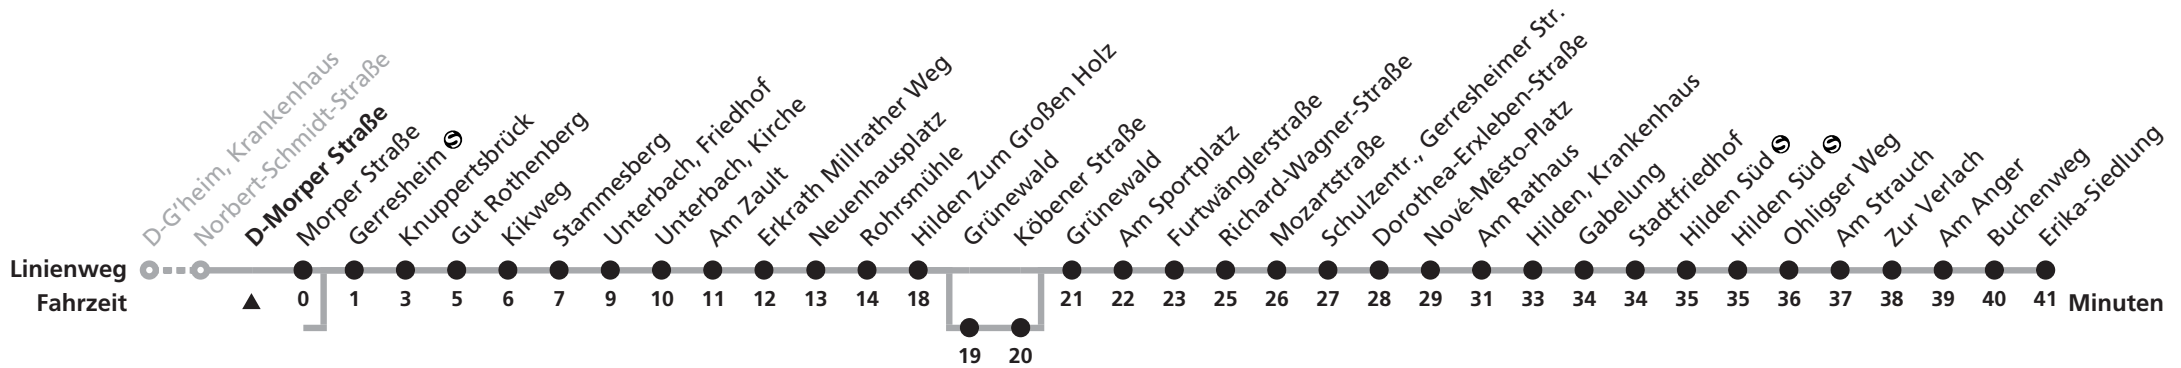

781

► D-Gerresheim ☉ ► Erkrath Neuenhausplatz ► Hilden Süd ☉ ► Hilden Erika-Siedlung

Gültig ab 08.01.2012

Uhr	Montag - Freitag	Samstag	Sonn- und Feiertag
4			
5			
6	41c		
7	21c		
8	41c		09d
9	30a		09d
10			09d
11			
12	41c		
13	41c		
14			
15			
16			
17	41c		
18			
19	01c		
20			
21			
22			
23			
0			

Uhr	Hinweise
4	a ab Steig 3
5	über Hilden Grünewald bis Hilden Köbener Straße
6	bis Hilden Gabelung
7	b bedient D-Morper Straße
8	c ab Steig 3
9	d ab Steig 4
10	
11	
12	
13	
14	
15	
16	
17	
18	
19	
20	
21	
22	
23	
0	

Schlaue Nummer 01803. 50 40 30 (9 Cent/Minute aus dem deutschen Festnetz; Mobilfunk max. 42 Cent/Minute)
Am 24., 25., 26., 31. Dezember und am 1. Januar gilt ein Sonderfahrplan, den Sie in Rheinbahn-Fahrzeugen und -KundenCentern erhalten.