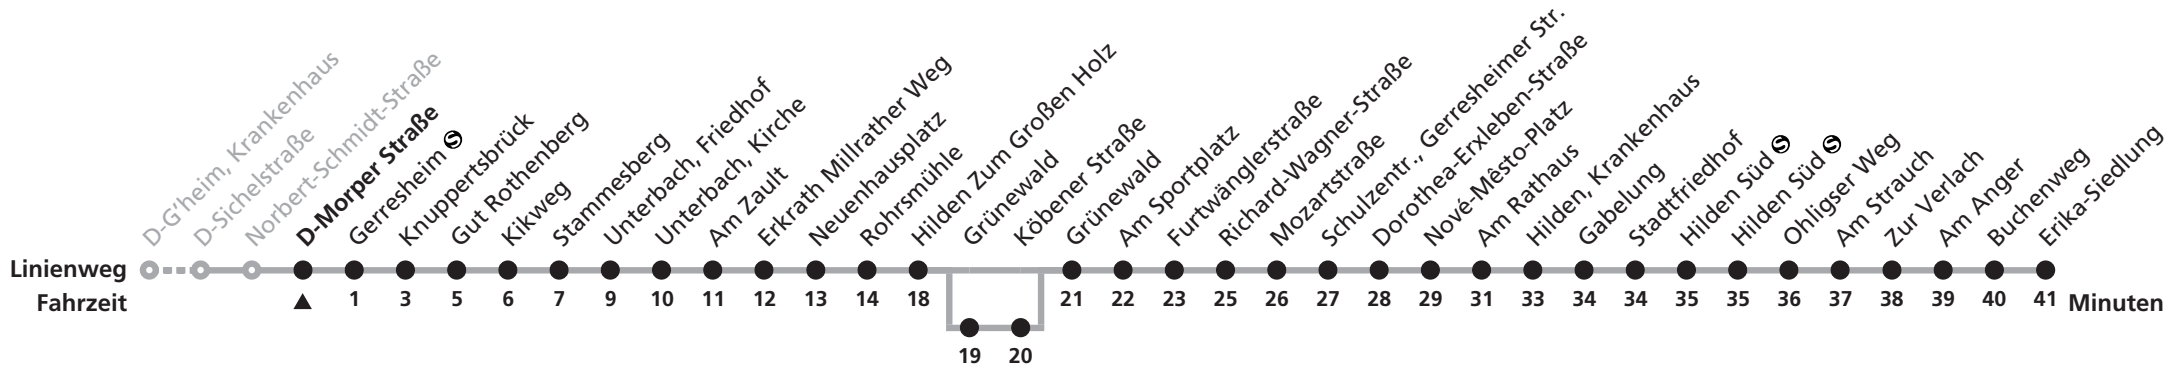

781

► D-Gerresheim ☉ ► Erkrath Neuenhausplatz ► Hilden Süd ☉ ► Hilden Erika-Siedlung

Gültig ab 08.01.2012

Uhr	Montag - Freitag	Samstag	Sonn- und Feiertag
4			
5			
6	41		
7	21		
8	41		
9	30a		
10			
11			
12	41		
13	41		
14			
15			
16			
17	41		
18			
19	01		
20			
21			
22			
23			
0			

Hinweise

a über Hilden Grünewald bis Hilden Köbener Straße bis Hilden Gabelung

Schlaue Nummer 01803. 50 40 30 (9 Cent/Minute aus dem deutschen Festnetz; Mobilfunk max. 42 Cent/Minute)
Am 24., 25., 26., 31. Dezember und am 1. Januar gilt ein Sonderfahrplan, den Sie in Rheinbahn-Fahrzeugen und -KundenCentern erhalten.