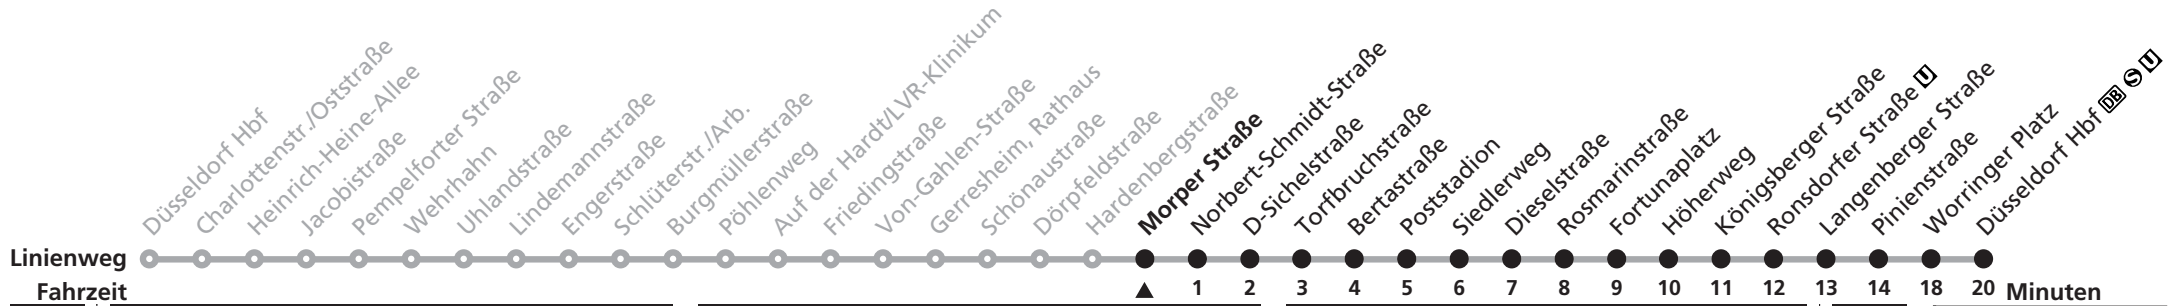

NE4 ▶ Dieselstraße ▶ Düsseldorf Hbf

Gültig ab 08.01.2012

Uhr	Montag - Freitag	Samstag	Sonn- und Feiertag	Uhr
1		05	05	1
2		05	05	2
3		05	05	3
4		05	05	4
5				5
6				6
7				7
8				8
9				9
10				10
11				11
12				12
13				13
14				14
15				15
16				16
17				17
18				18
19				19
20				20
21				21
22				22
23				23
0				0

Hinweise

Schlaue Nummer 01803. 50 40 30 (9 Cent/Minute aus dem deutschen Festnetz; Mobilfunk max. 42 Cent/Minute)
Am 24., 25., 26., 31. Dezember und am 1. Januar gilt ein Sonderfahrplan, den Sie in Rheinbahn-Fahrzeugen und -KundenCentern erhalten.